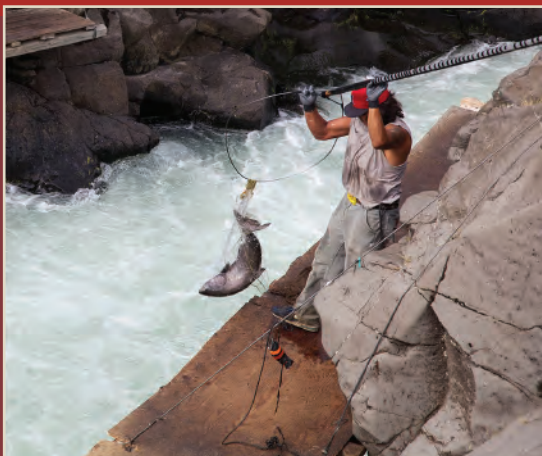

Dip net
Red de inmersión

Fishing platform
Plataforma de pesca

Don Prechtel

The image above depicts fishing at Celilo Falls 1,000 years ago.
La imagen de arriba muestra la pesca en las cataratas Celilo, hace 1000 años.

Ryan Hagerty, USFW

PLATEAU

Plateau life has centered around the Columbia River and its tributaries for thousands of years, creating an extensive trade network founded on a rich salmon fishery.

Yakima Tribal members continue to fish from platforms using dip nets.

MESETA

La vida en la meseta se ha centrado alrededor del río Columbia y sus tributarios durante miles de años, con la creación de una amplia red comercial que se basaba en una abundante pesca de salmón.

Los miembros de la tribu Yakima siguen utilizando las redes de inmersión para pescar desde plataformas.